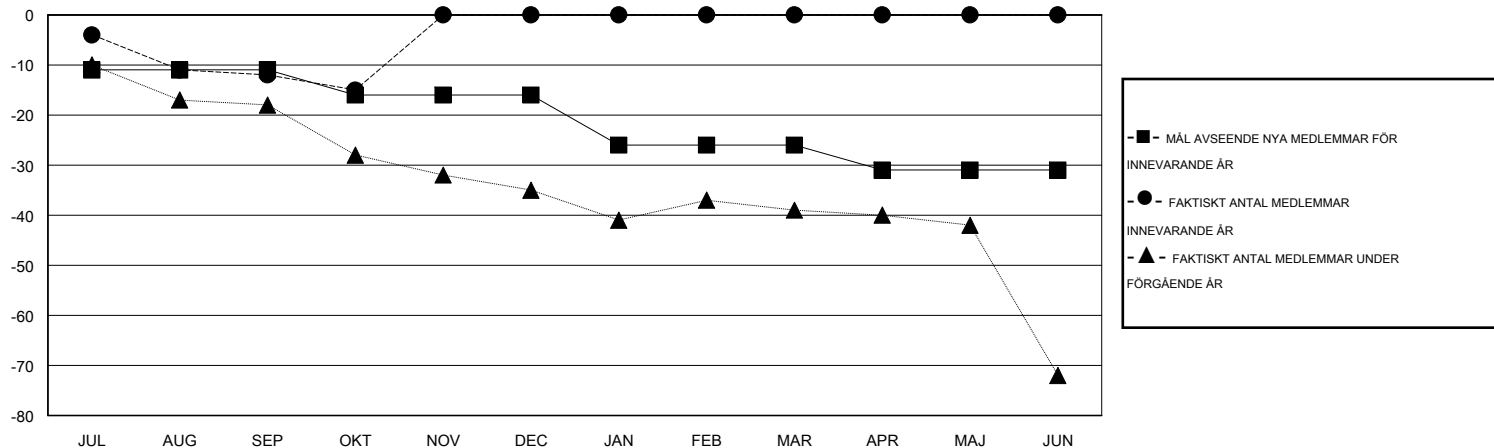

MONTHLY MEMBERSHIP PROGRESS REPORT

District 104 F

Results as of: 10/31/2014

GMT: Kenneth Persson

OMRÅDE NORWAY

GMT KO 4

Klubbar					Medlemmar				
RESULTAT FÖR 2014-2015					RESULTAT FÖR 2014-2015				
KVARTAL	MÅL AVSEENDE NYA KLUBBAR	NYA KLUBBAR	AVFÖRDA KLUBBAR	NETTOTILLVÄX T/MINSKNING	KVARTAL	MÅL AVSEENDE NYA MEDLEMMAR	CHARTER OCH TILLAGDA NYA MEDLEMMAR	AVFÖRDA MEDLEMMAR	NETTOTILLVÄX T/MINSKNING
JUL/AUG/SEP	0	0	1	-1	JUL/AUG/SEP	-11	7	19	-12
OKT/NOV/DEC	0	0	1	-1	OKT/NOV/DEC	-5	6	9	-3
JAN/FEB/MAR	0	0	0	0	JAN/FEB/MAR	-10	0	0	0
APR/MAJ/JUN	0	0	0	0	APR/MAJ/JUN	-5	0	0	0

MÅL OCH FAKTISKT ANTAL NYA KLUBBAR

MÅL OCH FAKTISKT ANTAL MEDLEMMAR

NEDLAGDA KLUBBAR: 2	9 CLUBS OF 42 TOG UPP EN ELLER FLER NYA MEDLEMMAR	KÖNSFÖRDELNING
		MAN 764 (79.67%)
		KVINNA 195 (20.33%)
AVFÖRDA MEDLEMMAR	KLICKA HÄR FÖR INFORMATION OM STATUS	FAMILJEMEDLEMMAR 10
AVLIDNA 1		HUVUDMAN I HUSHÄLLET 5
NEDLAGD KLUBB 0		INGEN HUVUDMAN I HUSHÄLLET 5
ÖVRIGA 27		
TOTAL 28		