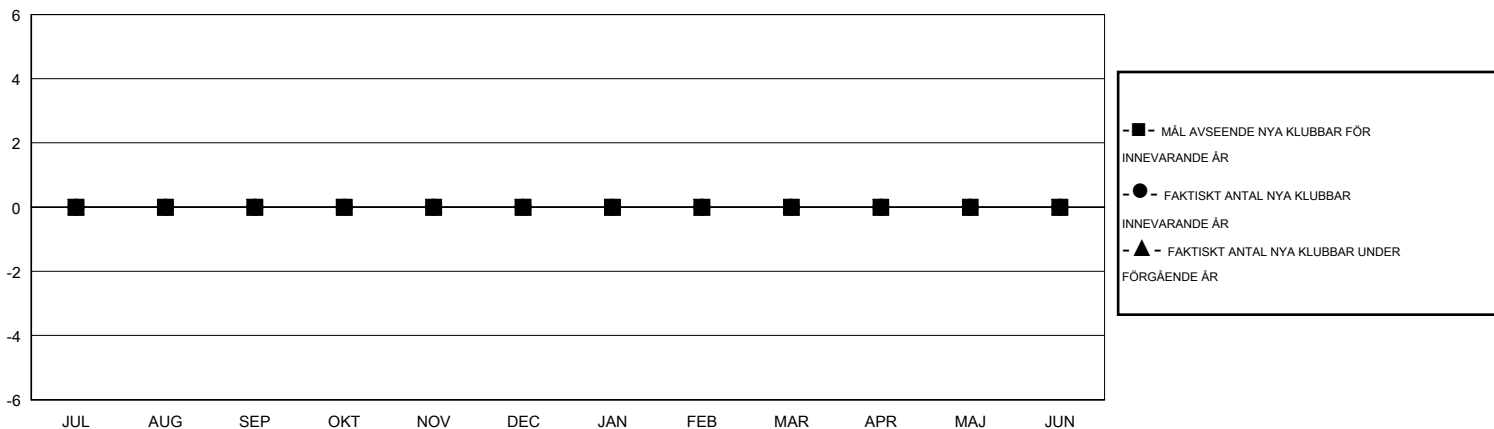

MONTHLY MEMBERSHIP PROGRESS REPORT

District 104 F

Results as of: 10/31/2014

GMT: Kenneth Persson

OMRÅDE NORWAY

GMT KO 4

Klubbar					Medlemmar				
RESULTAT FÖR 2014-2015					RESULTAT FÖR 2014-2015				
KVARTAL	MÅL AVSEENDE NYA KLUBBAR	NYA KLUBBAR	AVFÖRDA KLUBBAR	NETTOTILLVÄX T/MINSKNING	KVARTAL	MÅL AVSEENDE NYA MEDLEMMAR	CHARTER OCH TILLAGDA NYA MEDLEMMAR	AVFÖRDA MEDLEMMAR	NETTOTILLVÄX T/MINSKNING
JUL/AUG/SEP	0	0	1	-1	JUL/AUG/SEP	-11	7	19	-12
OKT/NOV/DEC	0	0	1	-1	OKT/NOV/DEC	-5	6	9	-3
JAN/FEB/MAR	0	0	0	0	JAN/FEB/MAR	-10	0	0	0
APR/MAJ/JUN	0	0	0	0	APR/MAJ/JUN	-5	0	0	0

MÅL OCH FAKTISKT ANTAL NYA KLUBBAR